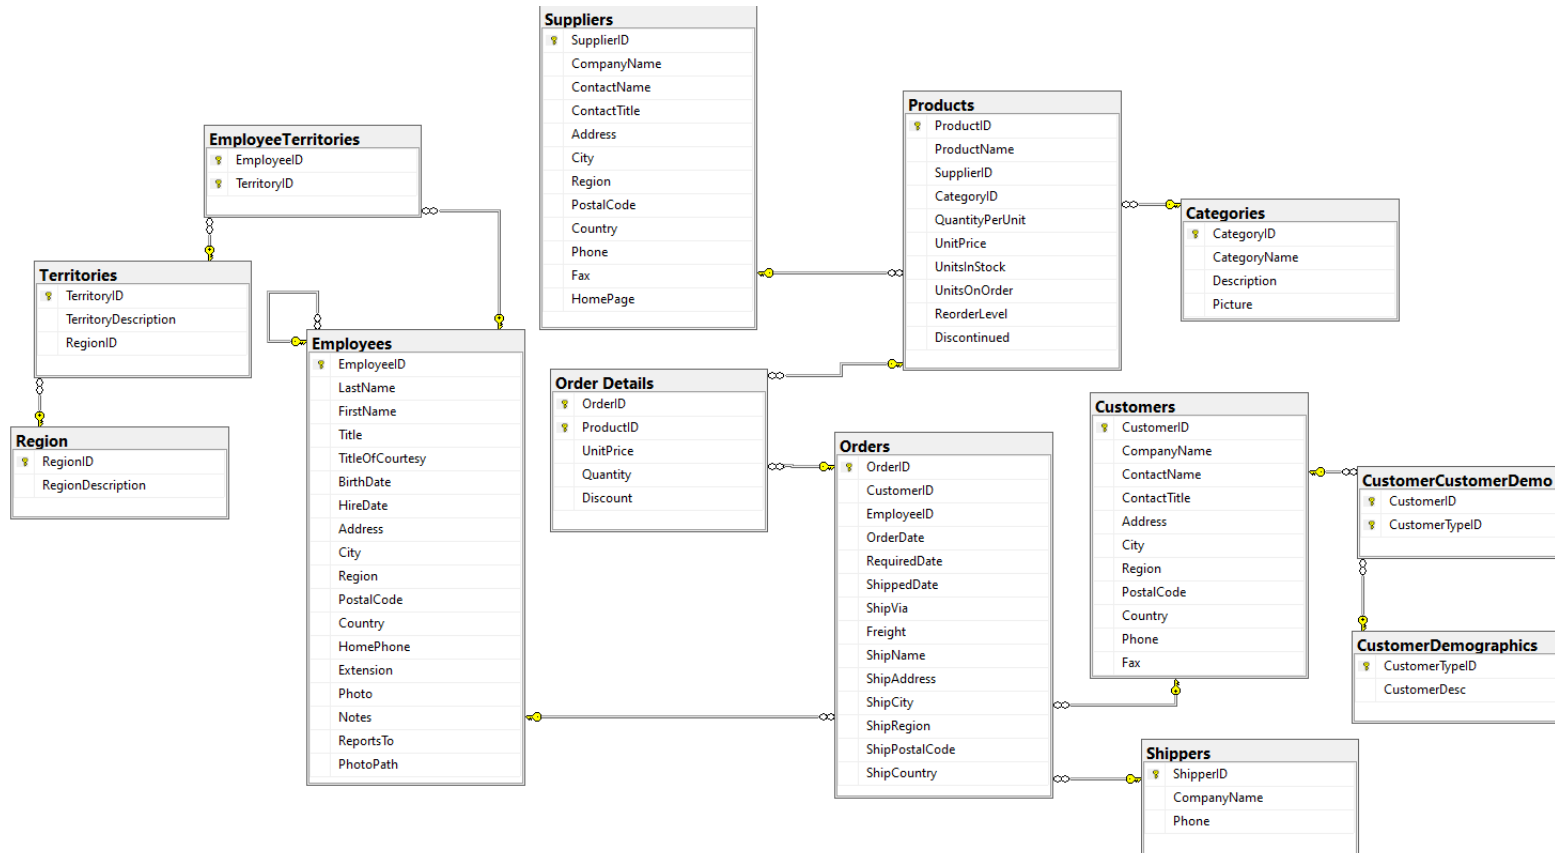

## Northwind andmebaas

Koostage SQL päringud Northwind andmebaasist järgmise info leidmiseks:

1. töötajate andmeid (Employees tabelist)
2. riikide, kus töötajad elavad loetelu
3. töötajate arvu riikide lõikes kahanevas järjekorras
4. töötajate tööstaaži (töölevõtmise aeg - Hiredate) kahanevas järjekorras
5. kolme kõige kauem töötanud töötajad
6. töötajaid, kelle ameti nimetuses on Sales sõna
7. töötaja alluvate arvu